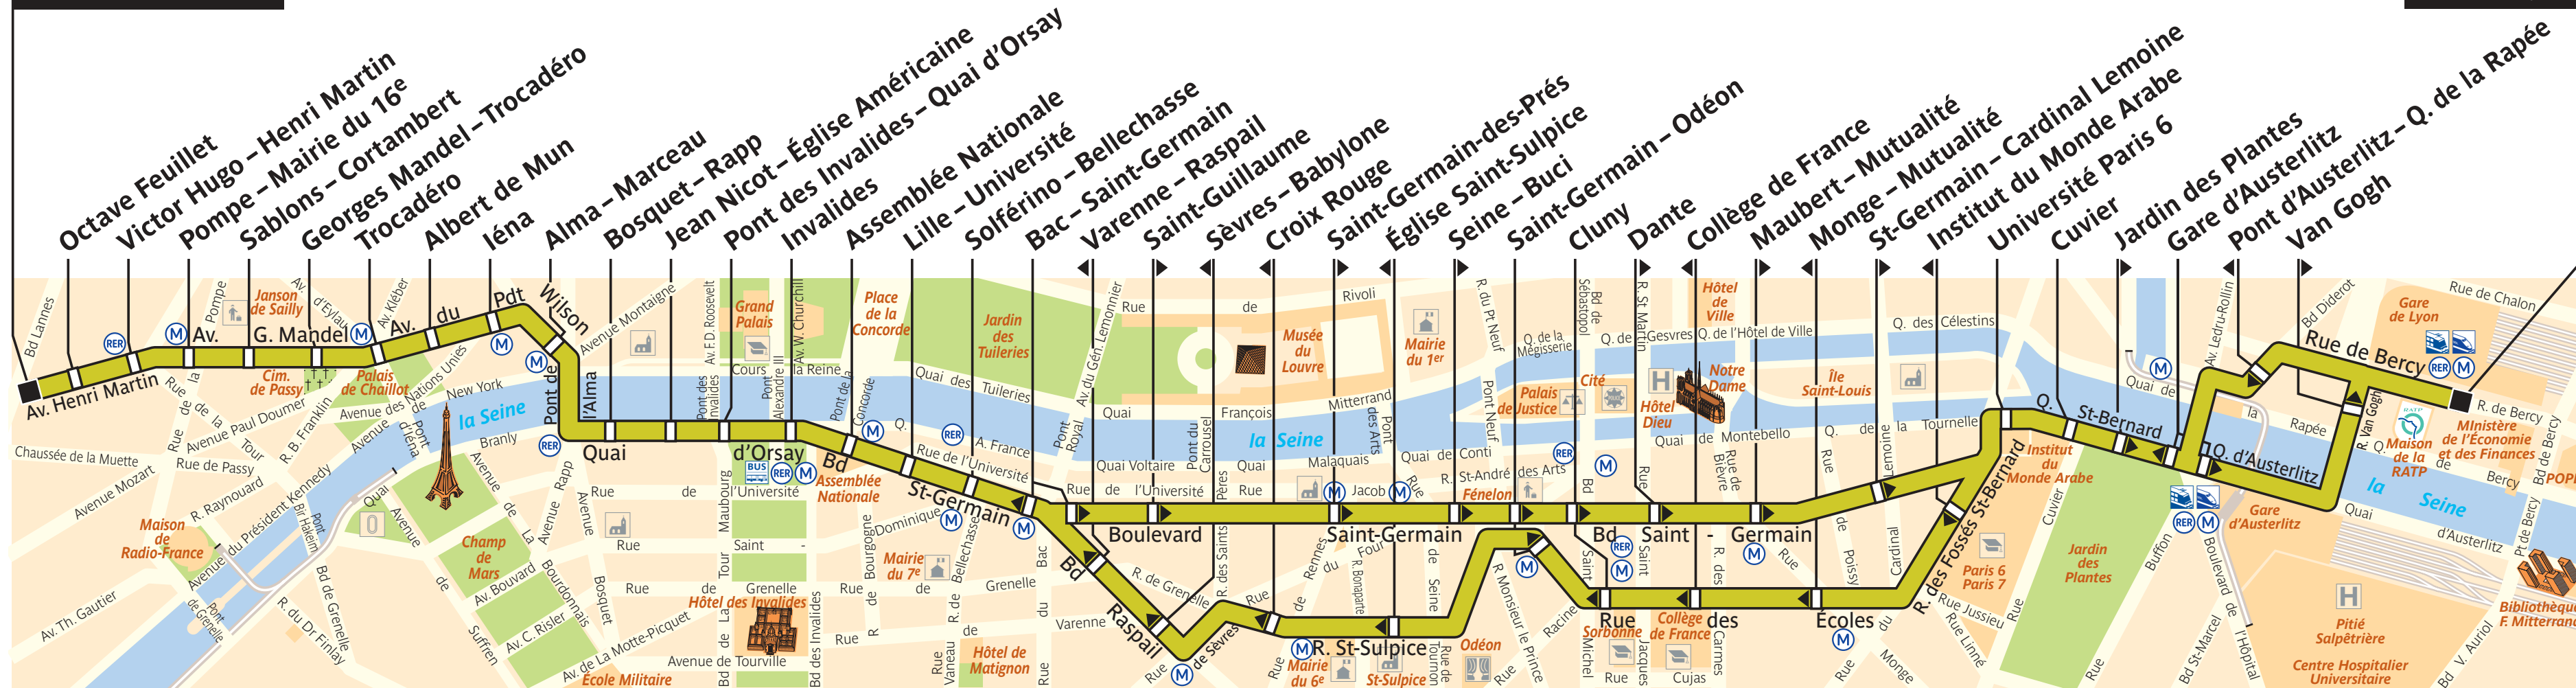

# 63

Transport urbain de voyageurs

Ligne 63

Développé par AFNOR CERTIFICATION - www.marque-nf.com

Service clientèle de la ligne

(du lundi au vendredi  
de 8h30 à 17h30 sauf jours fériés)

01 40 02 36 63

TARIFICATION GÉNÉRALE

1 billet

pour un trajet sans correspondance

Porte de la Muette

Gare de Lyon

ZONE TARIFAIRE 1